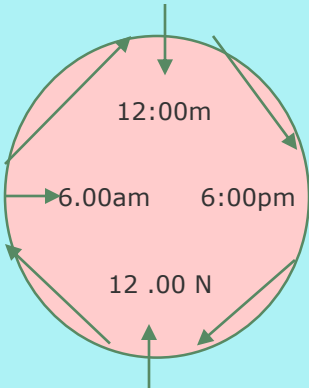

Email:atosarinfomed.sld.cu

Filosofía del Tao.

TEORÍA

YIN- YANG

ETAPAS DE LA EVOLUCIÓN DE LA MATERIA

```
graph TD; A[ETAPAS DE LA EVOLUCIÓN DE LA MATERIA] --> B[NACIMIENTO]; A --> C[CRECIMIENTO]; B --> D[ENVEJECIMIENTO]; B --> E[TRANSFORMACIÓN EN OTRA FORMA DE MATERIA]; C --> F[MUERTE]
```

The diagram is a flowchart with a light blue background. At the top is a brown rectangular box containing the text 'ETAPAS DE LA EVOLUCIÓN DE LA MATERIA'. A horizontal line extends from the bottom of this box, with two vertical lines branching downwards to two separate brown boxes: 'NACIMIENTO' on the left and 'CRECIMIENTO' on the right. From the bottom of the 'NACIMIENTO' box, a vertical line goes down to another brown box labeled 'ENVEJECIMIENTO'. From the bottom of the 'ENVEJECIMIENTO' box, a vertical line goes down to a larger brown box labeled 'TRANSFORMACIÓN EN OTRA FORMA DE MATERIA'. From the bottom of the 'CRECIMIENTO' box, a vertical line goes down to a brown box labeled 'MUERTE'.

NACIMIENTO

CRECIMIENTO

ENVEJECIMIENTO

MUERTE

TRANSFORMACIÓN EN OTRA FORMA DE
MATERIA

Características del Yin y Yang

- **¿Principios
de la Teoría
Yin - Yang?**

Principio de oposición

Principio de Crecimiento y decrecimiento

¿En que consiste
el Principio de
Intertransforma-
ción?

El Yin -Yang en la^{*} patogenia

Exceso de Yin

- El Color azul Representa el Yin.
- El color Gris al Yang

Exceso de Yang