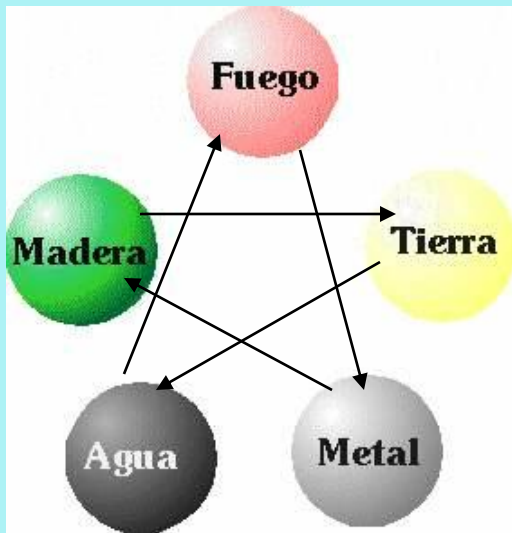

The diagram is a flowchart with a light blue background. At the top is a brown rectangular box containing the text 'ETAPAS DE LA EVOLUCIÓN DE LA MATERIA'. A horizontal line extends from the bottom of this box, with two vertical lines branching downwards to two separate brown boxes: 'NACIMIENTO' on the left and 'CRECIMIENTO' on the right. From the bottom of the 'NACIMIENTO' box, a vertical line goes down to another brown box labeled 'ENVEJECIMIENTO'. From the bottom of the 'ENVEJECIMIENTO' box, a vertical line goes down to a larger brown box labeled 'TRANSFORMACIÓN EN OTRA FORMA DE MATERIA'. From the bottom of the 'CRECIMIENTO' box, a vertical line goes down to a brown box labeled 'MUERTE'.

Principio de Crecimiento y decrecimiento

¿En que consiste
el Principio de
Intertransforma-
ción?

El Yin -Yang en la^{*} patogenia

Exceso de Yin

- El Color azul Representa el Yin.
- El color Gris al Yang

Exceso de Yang

Deficiencia de Yang

Deficiencia de Yin

El Yin - Yang en la Anatomía Humana.

¿En que
consiste la teoría
de los cinco
elementos?

**¿Conoces los
ciclos de la
teoría de los
cinco
elementos?**

Fuego
Calor
Verano
C-ID
Lengua

Madera
Primavera
Viento
Ojos
H-VB

Tierra
Humedad
5ta Estación
B-E
Boca

Agua
Frío
Invierno
R-V
Oídos

Metal
Sequedad
Otoño
P-IG
Nariz

*Relación de la
Fisiología y la
Teoría de los
Cinco
elementos.*

***Relación de
la Patología
y los cinco
elementos.***